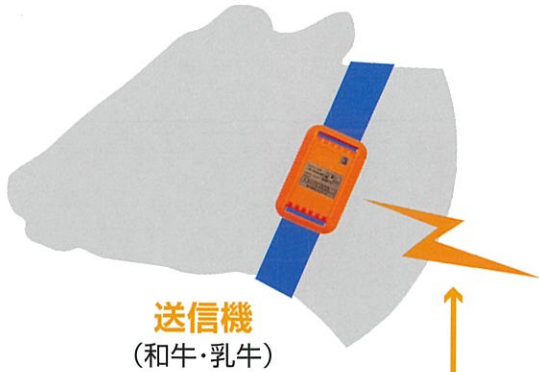

古川牧場(青森県)

※本画像のネックタイプはテスト機を使用しています。

発情発見システム

テン

牛歩[®]10

ネック
タイプ

従来型と同等の発情検知

特長

1台で10頭まで管理が可能

パソコン不要の表示盤タイプ

ボタン1つで簡単操作

3時間単位で72時間

リアルタイムにグラフ表示

コンセントに挿すだけの簡単設置

システムイメージ

送信機
(和牛・乳牛)

牛歩[®]送信機から
受信盤(牛歩[®]10)へ
データ送信

クラウド型管理アプリ
Step と連動

送信されたデータを
リアルタイム表示

歩数が増加すると
ランプが赤く点滅

LEDグラフで
発情確認

※受信盤(牛歩[®]10)は、雨の当たらない
場所に設置してください。

●送信機 TMT411G

【寸法】100×65×23.5mm

【重量】120g

【周波数】429.4625MHz

【出力】1mW

●受信盤 TFR400ED III

【寸法】205×195×43.5mm

【重量】510g

【受信範囲】見通し70m

HPにて従来型と
ネックタイプの比較を随時公開中!