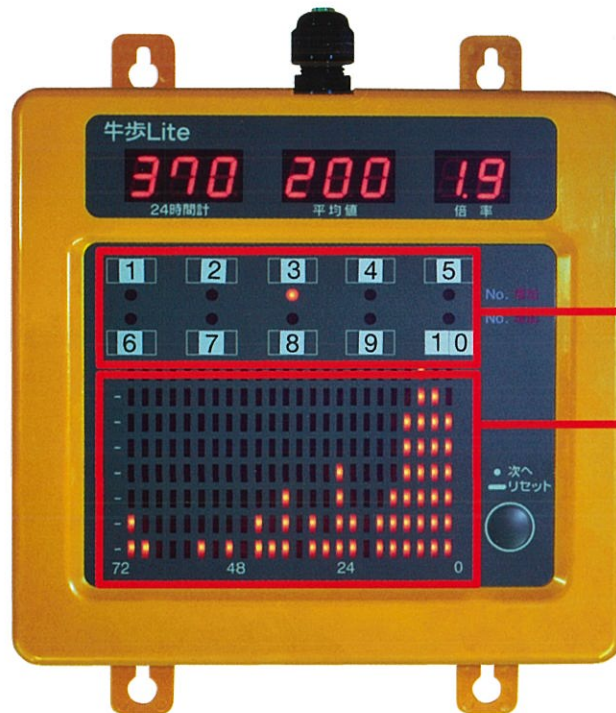

古川牧場(青森県)

※本画像のネックタイプはテスト機を使用しています。

発情発見システム

テン

牛歩[®]10

ネック
タイプ

従来型と同等の発情検知

特長

1台で10頭まで管理が可能

パソコン不要の表示盤タイプ

ボタン1つで簡単操作

3時間単位で72時間

リアルタイムにグラフ表示

コンセントに挿すだけの簡単設置

システムイメージ

送信機
(和牛・乳牛)

牛歩[®]送信機から
受信盤(牛歩[®]10)へ
データ送信

クラウド型管理アプリ
Step と連動

送信されたデータを
リアルタイム表示

歩数が増加すると
ランプが赤く点滅

LEDグラフで
発情確認

※受信盤(牛歩[®]10)は、雨の当たらない
場所に設置してください。

●送信機 TMT411G

【寸法】100×65×23.5mm

【重量】120g

【周波数】429.4625MHz

【出力】1mW

●受信盤 TFR400ED III

【寸法】205×195×43.5mm

【重量】510g

【受信範囲】見通し70m

HPにて従来型と
ネックタイプの比較を随時公開中!