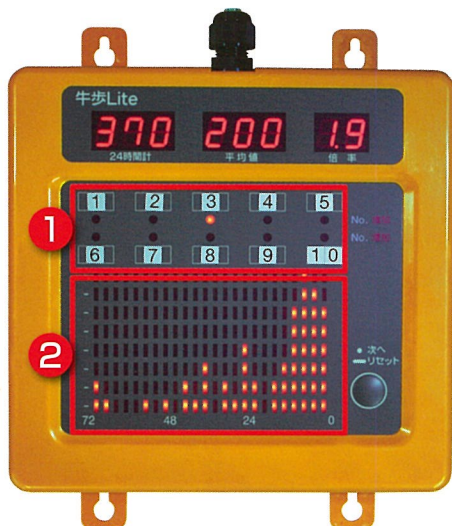

インターネット回線に接続可能

1台で10頭まで管理が可能

3時間単位で72時間

パソコン不要の表示盤タイプ

リアルタイムにグラフ表示

ボタン1つで簡単操作

コンセントに挿すだけの簡単設置

システムイメージ

牛歩[®]送信機から
受信盤(牛歩[®]10)へデータ送信

送信されたデータを
リアルタイム表示

クラウド型管理アプリ

Step と連動

※別途クラウド管理費が必要です。

登録された牛に発情がくると
メールで通知(3件まで登録可能)

送信機
(和牛・乳牛)

- 1 歩数が増加するとランプが赤く点滅
- 2 LEDグラフで発情確認

※受信盤(牛歩[®]10)は、雨の当たらない場所に設置してください。

ネックタイプ

- 送信機 TMT411G
- 【寸法】100×65×23.5mm
- 【重量】120g
- 【周波数】429.4625MHz
- 【出力】1mW

脚タイプ

- 送信機 TMT411F
- 【寸法】79×78×31.2mm
- 【重量】120g
- 【周波数】429.4625MHz
- 【出力】1mW

- 受信盤 TFR400ED III
- 【寸法】205×195×43.5mm
- 【重量】510g
- 【受信範囲】見通し70m