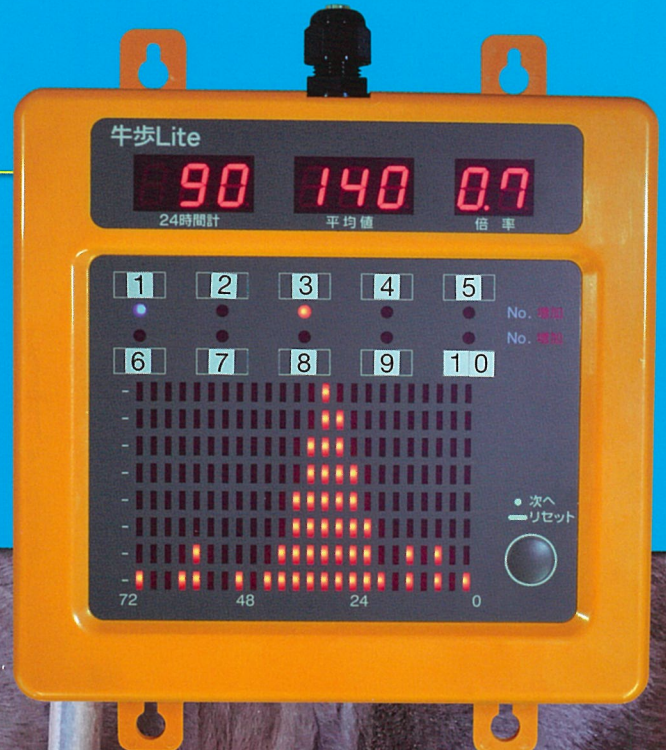

発情発見システム

牛歩[®] 10 Jump

ネット通信機能搭載

- 発情がきた牛*をメールで通知 ※3件まで
- クラウド型管理アプリ『Step』と連動

古川牧場(青森県)

※本画像のネックタイプはテスト機を使用しています。

特長

発情がきた牛※をメールで通知 ※3件まで

インターネット回線に接続可能

1台で10頭まで管理が可能

3時間単位で72時間

パソコン不要の表示盤タイプ

リアルタイムにグラフ表示

ボタン1つで簡単操作

コンセントに挿すだけの簡単設置

システムイメージ

牛歩[®]送信機から
受信盤(牛歩[®]10)へデータ送信

送信されたデータを
リアルタイム表示

クラウド型管理アプリ

Step と連動

※別途クラウド管理費が必要です。

登録された牛に発情がくると
メールで通知(3件まで登録可能)

送信機
(和牛・乳牛)

- 1 歩数が増加するとランプが赤く点滅
- 2 LEDグラフで発情確認

※受信盤(牛歩[®]10)は、雨の当たらない場所に設置してください。

ネックタイプ

- 送信機 TMT411G
- 【寸法】100×65×23.5mm
- 【重量】120g
- 【周波数】429.4625MHz
- 【出力】1mW

脚タイプ

- 送信機 TMT411F
- 【寸法】79×78×31.2mm
- 【重量】120g
- 【周波数】429.4625MHz
- 【出力】1mW

- 受信盤 TFR400ED III
- 【寸法】205×195×43.5mm
- 【重量】510g
- 【受信範囲】見通し70m