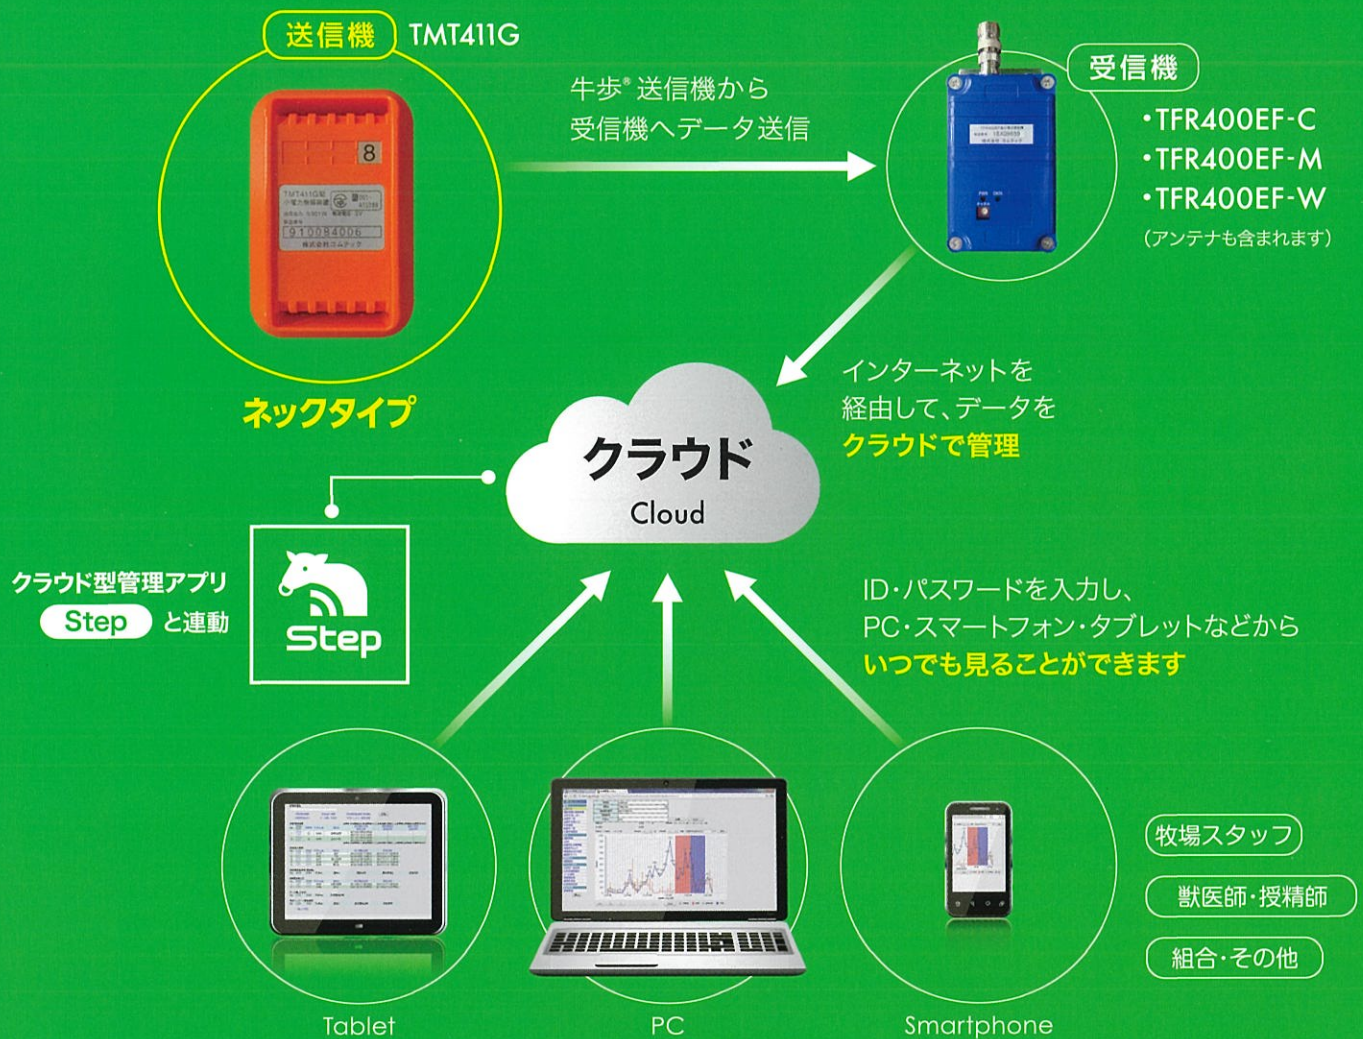

繁殖・健康管理システム

WEB 牛歩®

ネックタイプ

繁殖ロス、ゼロへ

従来型と同等の発情検知
健康管理機能を更に強化

COMTEC CO., LTD.
COMMUNICATION TECHNOLOGY

繁殖・健康管理システム WEB牛歩® ネットタイプ

特長

ストレスの少ない生活をしているか一目瞭然！

発情見逃しによる見えない繁殖損失を防ぎます！

スマートフォンでもグラフを確認。入力も可能。

メール通知ソフトと繁殖管理ソフトを標準装備。

データはクラウド管理のため、獣医師、授精師、組合関係者もPC・スマホ・タブレットからいつでも、どこからでも確認可能。

システムイメージ

HPにて従来型とネットタイプの比較を随時公開中！

電波法に関する注意事項